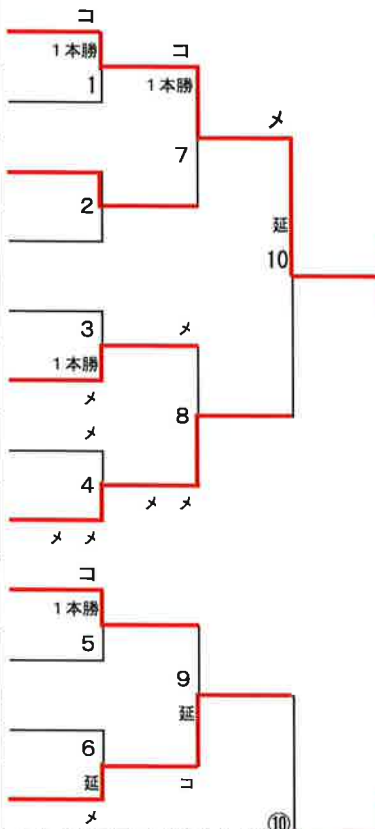

第42回茨城県女子剣道選手権大会兼第61回全日本女子剣道選手権県予選

第1試合場

1	柿元 冴月	法政大
2	原 百伽	常磐大
3	横山 雅	守谷高
4	畠山 桃佳	警察
5	落合 颯生	国土館
6	高橋 佑妃	守谷高
7	瀧 菜都紀	常磐大
8	大石 修子	筑波大
9	森園 華乃	守谷高
10	野田 萌加	大東文化大
11	塚本 紗英子	順天堂大
12	吉田 百合子	日大

柿元 冴月

第2試合場

13	鈴木 音色	常磐大
14	佐藤 沙羅	警察
15	高橋 果暖	守谷高
16	濱田 裕佳	筑波大
17	駒田 奈都	日大
18	西本 千夏	仁武館
19	横井 怜子	東洋大
20	北原 亜加利	医師
21	中西 花菜子	常磐大
22	鈴木 萌子	守谷高
23	岩淵 林子	警察
24	笠 日向子	筑波大