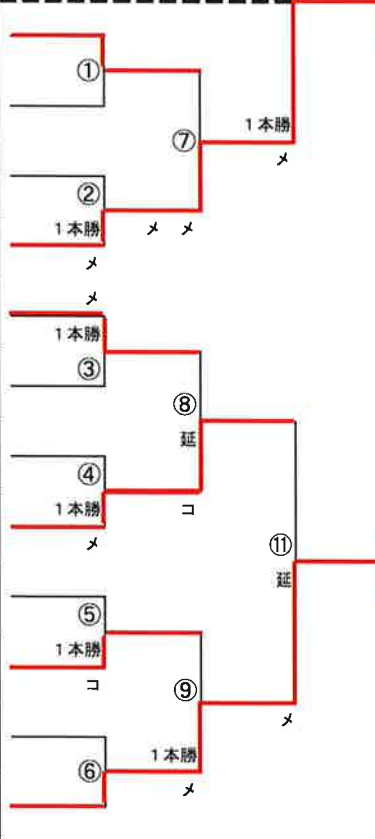

第42回茨城県女子剣道選手権大会兼第61回全日本女子剣道選手権県予選

第1試合場

1	柿元 冴月	法政大
2	原 百伽	常磐大
3	横山 雅	守谷高
4	畠山 桃佳	警察
5	落合 颯生	国土館
6	高橋 佑妃	守谷高
7	瀧 菜都紀	常磐大
8	大石 修子	筑波大
9	森園 華乃	守谷高
10	野田 萌加	大東文化大
11	塚本 紗英子	順天堂大
12	吉田 百合子	日大

柿元 冴月

第2試合場

13	鈴木 音色	常磐大
14	佐藤 沙羅	警察
15	高橋 果暖	守谷高
16	濱田 裕佳	筑波大
17	駒田 奈都	日大
18	西本 千夏	仁武館
19	横井 怜子	東洋大
20	北原 亜加利	医師
21	中西 花菜子	常磐大
22	鈴木 萌子	守谷高
23	岩淵 林子	警察
24	笠 日向子	筑波大